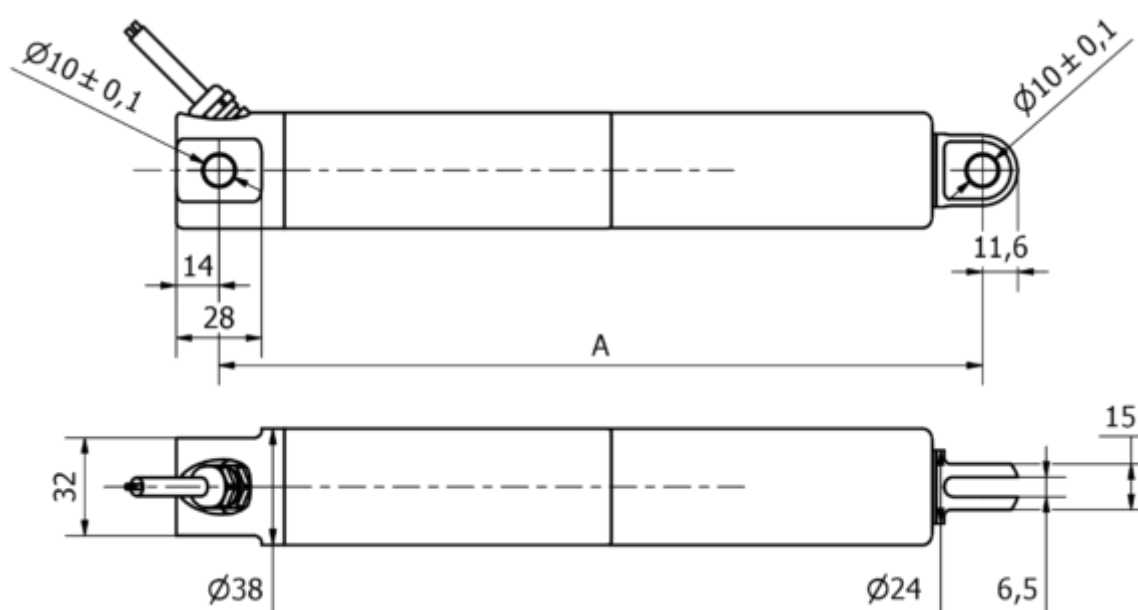

Varenummer: 8S38220018003KCNLSN0

Beskrivelse: KLEElīne38, 200mm, 1800N, 3 mm/s, Rustfast, IP69K
24 VDC, 3 m. kabel, Limit Switch, Clevis

Mål

A	= 210 + slaglængde/stroke
Hastighed mm/s	= 3 mm/s
Kabel længde	= 3 m
Option	= Limit switch
Slaglængde (mm)	= 200
Spænding	= 24 V